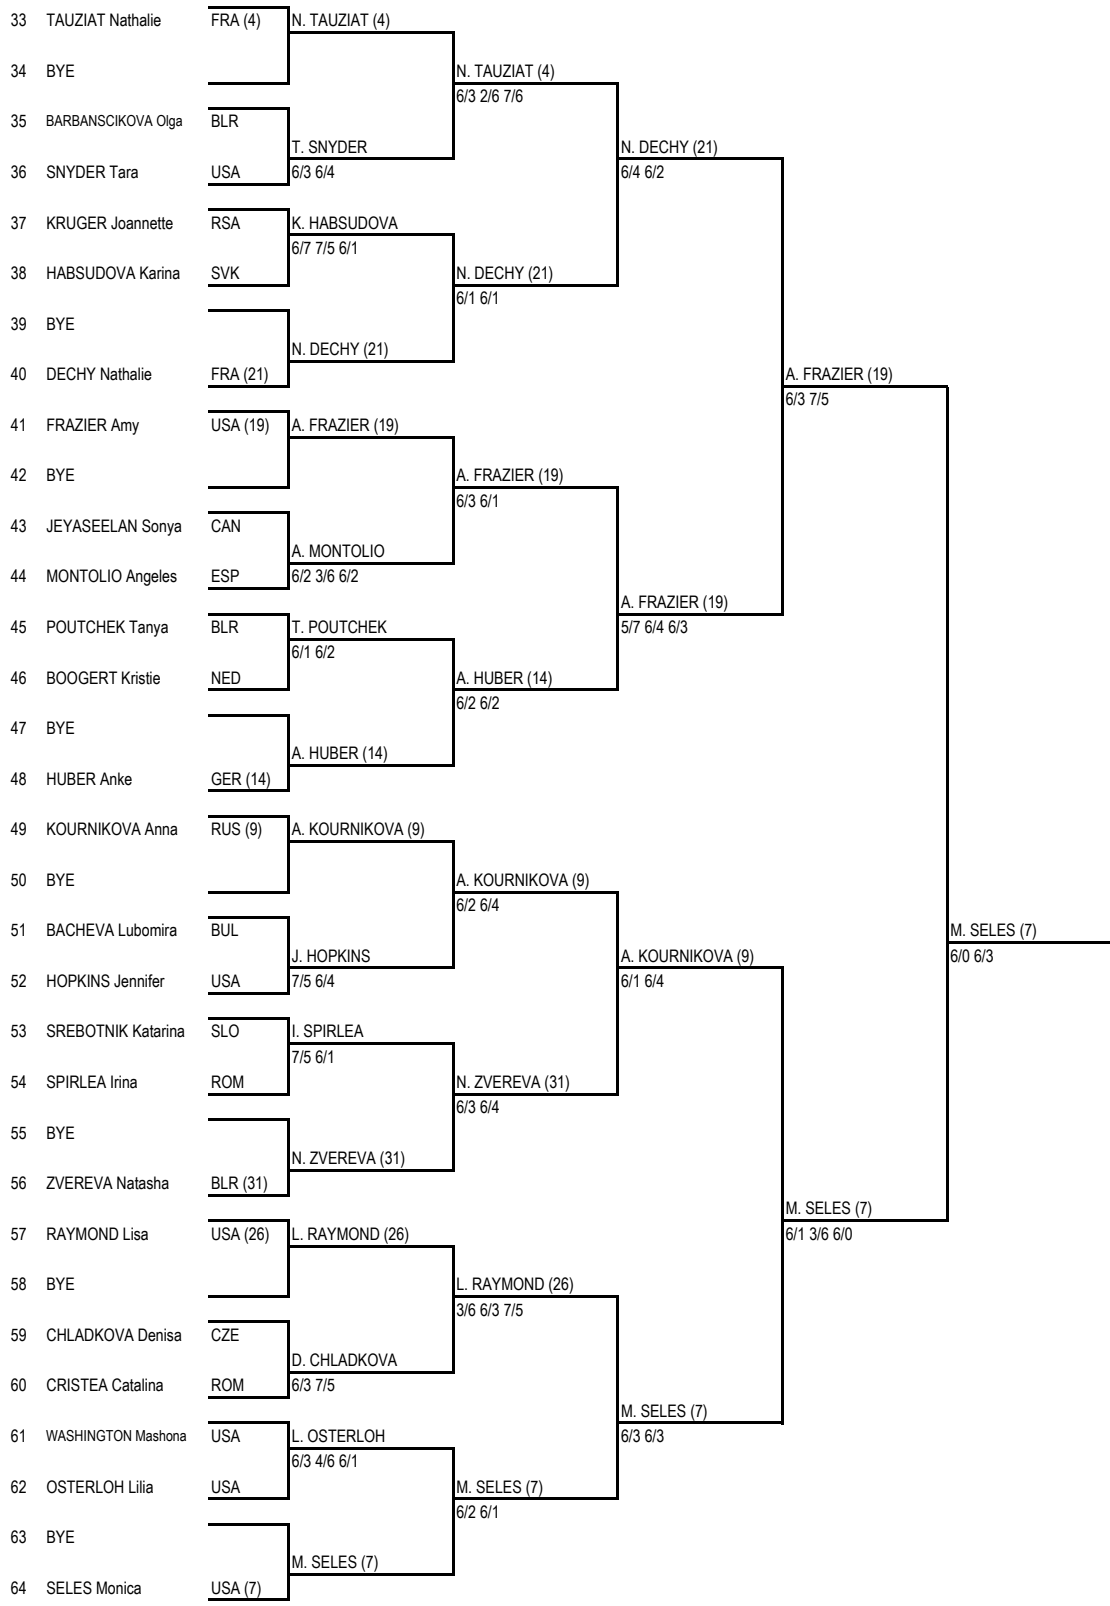

## 2000 WOMEN'S SINGLES - TOP HALF

	1ST ROUND	2ND ROUND	3RD ROUND	4TH ROUND	5TH ROUND	6TH ROUND	7TH ROUND
1	HINGIS Martina	SUI (1)	M. HINGIS (1)				
2	BYE			M. HINGIS (1)			
3	DRAKE Maureen	CAN	M. DRAKE				
4	KLEINOVA Sandra	CZE	6/3 6/2	M. HINGIS (1)			
5	BRANDI Kristina	USA	K. BRANDI	6/2 6/0			
6	MIDDLETON Melissa	USA		A. SIDOT (29)			
7	BYE						
8	SIDOT Anne-Gaelle	FRA (29)	A. SIDOT (29)		M. HINGIS (1)		
9	CLIJSTERS Kim	BEL (28)	K. CLIJSTERS (28)		6/0 6/4		
10	BYE			K. CLIJSTERS (28)			
11	JIDKOVA Alina	RUS	T. TANASUGARN	3/6 6/3 7/5			
12	TANASUGARN Tamarine	THA	6/3 6/3	K. CLIJSTERS (28)		M. HINGIS (1)	
13	GERSI Adriana	CZE	A. GERSI	7/5 6/1		6/3 6/1	
14	NEMECKOVA Lenka	CZE		A. GERSI			
15	BYE			7/6 4/6 6/1			
16	SCHETT Barbara	AUT (11)	B. SCHETT (11)				
17	VAN ROOST Dominique	BEL (16)	D. VAN ROOST (16)				
18	BYE			D. VAN ROOST (16)			
19	PARKINSON Holly	USA	H. PARKINSON	6/7 6/1 6/0			
20	GRZYBOWSKA Magdalena	POL	4/6 6/2 7/5	A. COETZER (18)			
21	WEINGARTNER Marlene	GER	D. BEDANOVA				
22	BEDANOVA Daja	CZE	6/3 6/0	A. COETZER (18)			
23	BYE			4/6 6/2 6/3			
24	COETZER Amanda	RSA (18)	A. COETZER (18)		A. COETZER (18)		
25	SCHNYDER Patty	SUI (23)	P. SCHNYDER (23)		6/1 6/2		
26	BYE						
27	KUTI KIS Rita	HUN	R. KUTI KIS	7/6 7/5			
28	GLASS Andrea	GER	4/6 6/0 6/1	C. MARTINEZ (6)			
29	DOKIC Jelena	AUS	J. DOKIC	7/5 6/4			
30	MIYAGI Nana	JPN	6/3 6/2	C. MARTINEZ (6)			
31	BYE			6/4 3/6 6/3			
32	MARTINEZ Conchita	ESP (6)	C. MARTINEZ (6)			M. HINGIS (1)	6/0 6/0